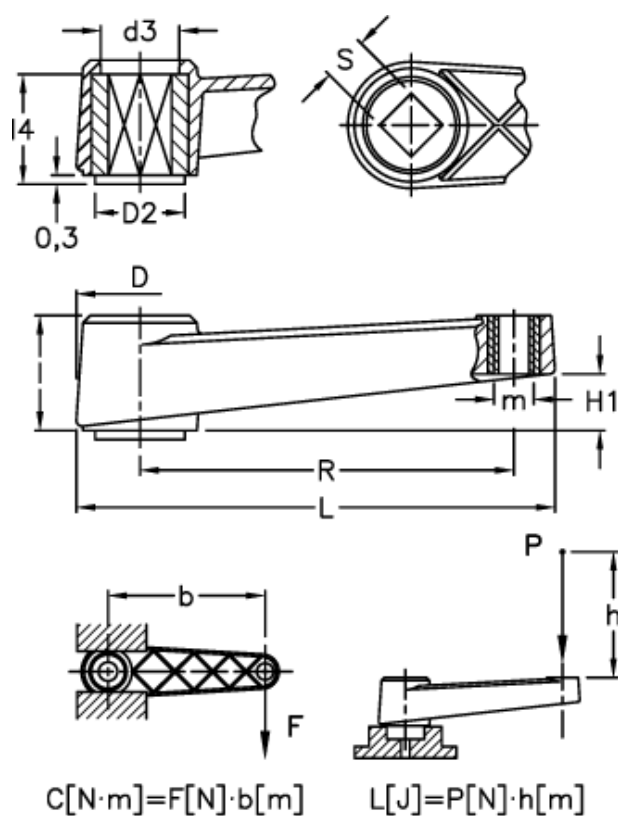

Article number: 230100044411
 Description: E+G Crank handle
 MT.130 AS-14x14-SI

Measures

C (N m)	= 350	l4	= 30
D	= 40	m	= M8
d2	= 28	R	= 130
d3	= 25	S H9	= 14x14
H1	= 20		
l	= 35		
L	= 162		
L(J)	= 45		